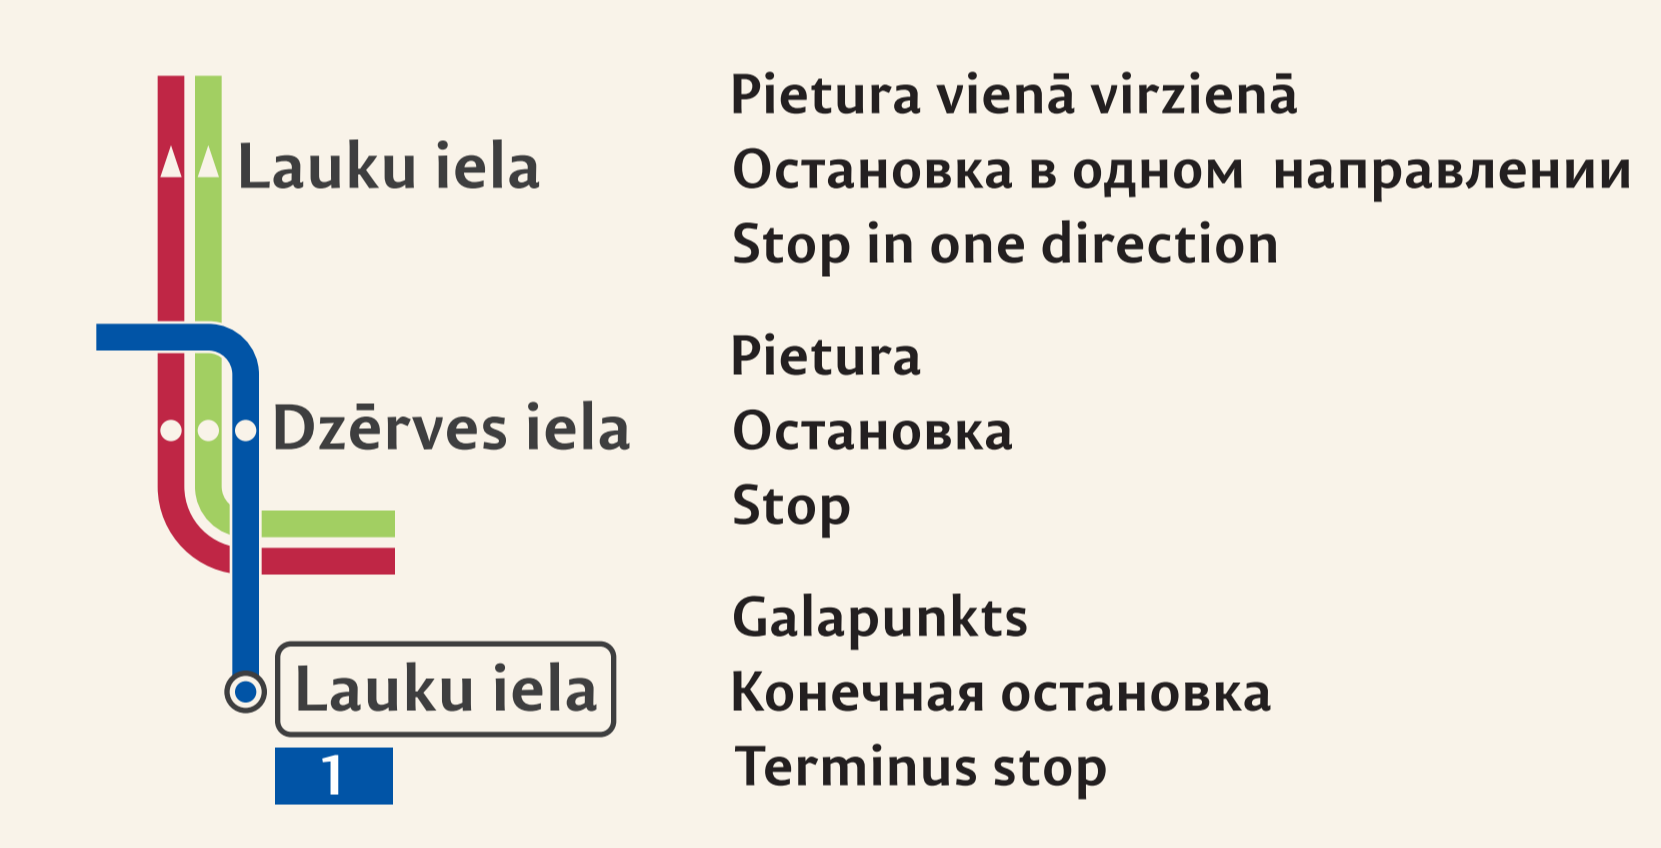

Liepāja Sabiedriskais transports

- T: Brīvības iela - Mirdzas Ķempes iela
- 1: Lauku iela - Ventspils iela - Pulkveža Brieža iela
- 1a: Pulkveža Brieža iela - Mirdzas Ķempes iela
- 3: Mirdzas Ķempes iela - Pulkveža Brieža iela
- 4: Mirdzas Ķempes iela - Atmodas bulvāris
- 6: Mirdzas Ķempes iela - Slimnīca
- 6a: Mirdzas Ķempes iela - Biznesa centrs
- 7: Siena tirgus - Atmodas bulvāris
- 8: Līva - Šķēde
- 9: Mirdzas Ķempes iela - Slimnīca
- 9a: Mirdzas Ķempes iela - Biznesa centrs
- 10: Mirdzas Ķempes iela - Oskara Kalpaka tilts
- 10a: Dienvidu kapi - Oskara Kalpaka tilts
- 11: Klaipēdas iela - Oskara Kalpaka tilts
- 11a: Dienvidu kapi - Oskara Kalpaka tilts
- 12: Pulkveža Brieža iela - Slimnīca
- 12a: Pulkveža Brieža iela - Pilsētas robeža
- 12b: Pulkveža Brieža iela - Biznesa centrs
- 22: Atmodas bulvāris - Pētertirgus
- 23: Pētertirgus - Oskara Kalpaka tilts
- 25: Atmodas bulvāris - Klaipēdas iela
- 100: Mirdzas Ķempes iela - Lidosta
- 1s: Slimnīca - 15.vidusskola
- 2s: Mirdzas Ķempes iela - 15.vidusskola
- 4s: Slimnīca - Līva
- 22s: Atmodas bulvāris - 15.vidusskola

Маршрута plānotājs / Планировщик маршрута / Route planner
 vai или or 
<http://www.lst.lv>

 Dzelzceļa stacija / Железнодорожный вокзал / Train station
 Pasāžieru osta / Пассажирский порт / Ferry terminal
 Autoosta / Автовокзал / Bus terminal
 Lidosta / Аэропорт / Airport